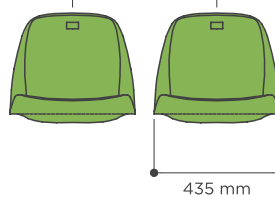

RECOMENDADO / RECOMMENDED
500 mm - (Min. 450 mm)