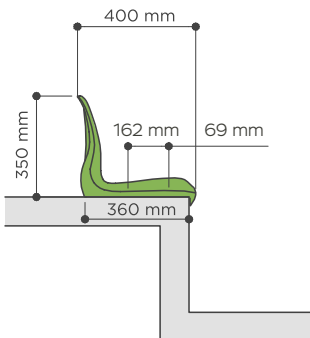

SOBRE GRADA DIRECTLY ON STEP